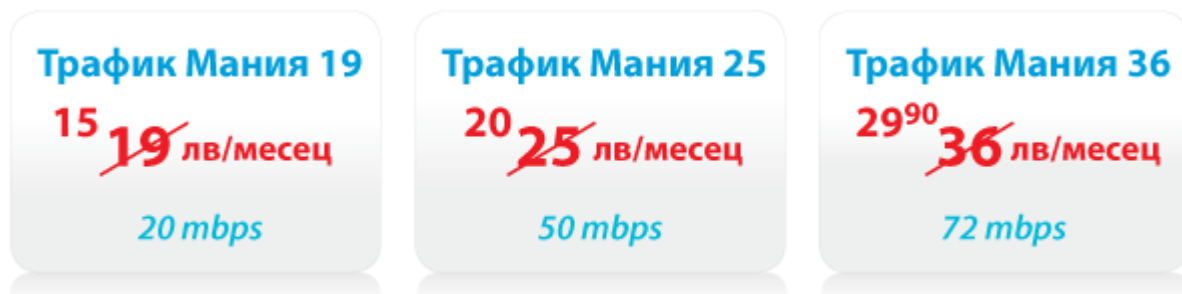

Трафик Мания ®

Интернет скорост без ограничение за използвания трафик

Забележка: Посочената отстъпка от месечната цена важи при сключване на едногодишен договор

Допълнителна информация:

- Реален динамичен IP-адрес - 1 бр включен в цената
- Без ограничение по TTL (Time To Live) - позволява включването на WiFi рутер *
- Без ограничение в активните сесии
- Съотношение download:upload
  - Интернет 4:1
  - БГ-Пиъринг 2:1
- Без месечен лимит за използвания трафик
- 7 дневен толеранс - Интернет пакетът може да се ползва дори след датата за плащане. Ползвания брой дни толеранс се изважда от следващия платен месец

* Пауърнет предупреждава, че бошинството WiFi рутери по-нисък клас влошават качеството на Вашия интернет, което е най-осезаемо при гледане на телевизия през Интернет

Забележки:

- Посочените пакети важат за районите с LAN покритие
- Няма ограничения за броя включени компютри, но за постигане на оптимални резултати не се препоръчва включването на повече от 2 до 3. За по-голям брой изберете БИЗНЕС пакет
- Посочените скорости са реално достижими, но негарантирани
- В сила от 1 Декември 2010 год.
- Всички цени са с ДДС
- Пауърнет си запазва правото за промяна в ценовата листа